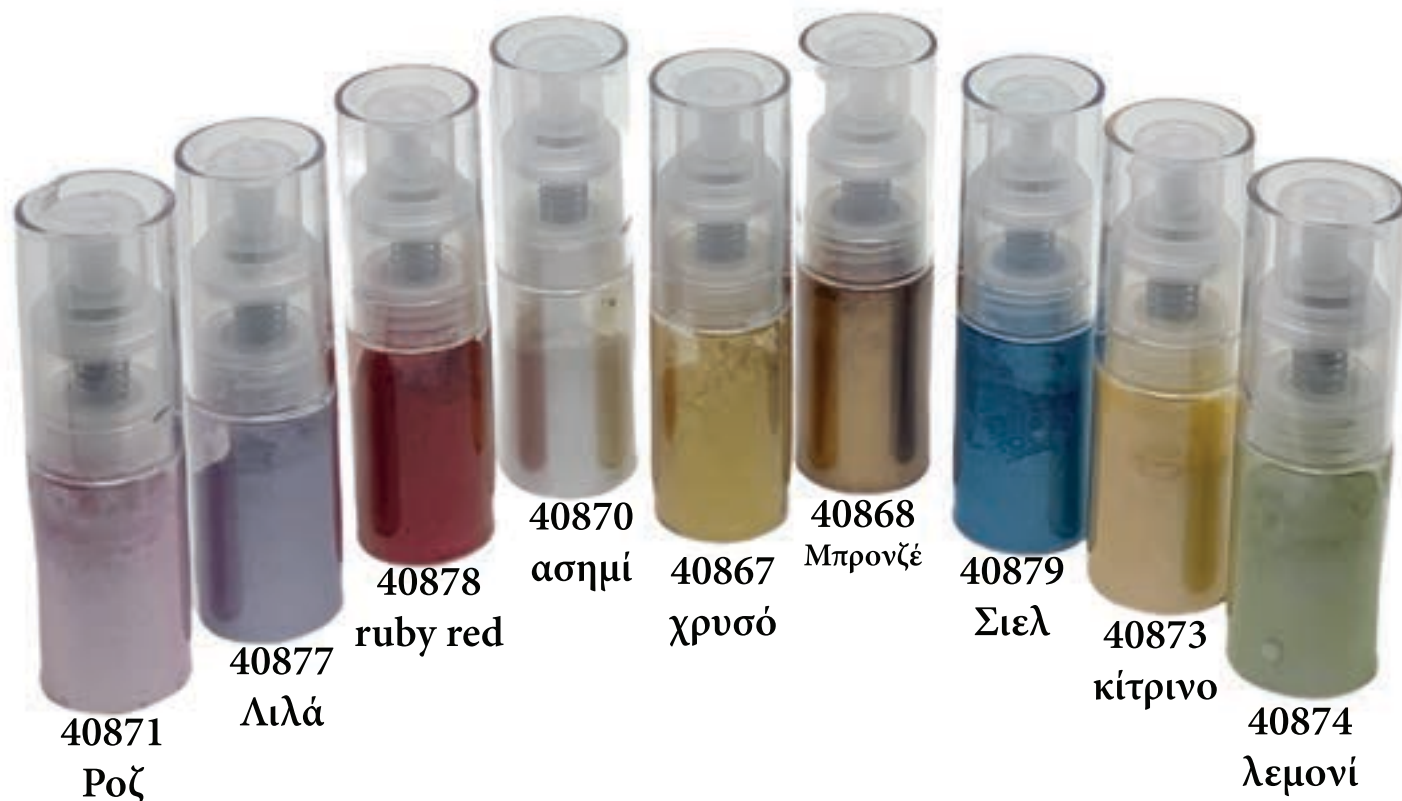

Βρώσιμη σκονη σε spray 10 g

Spray για γρήγορη ψύξη